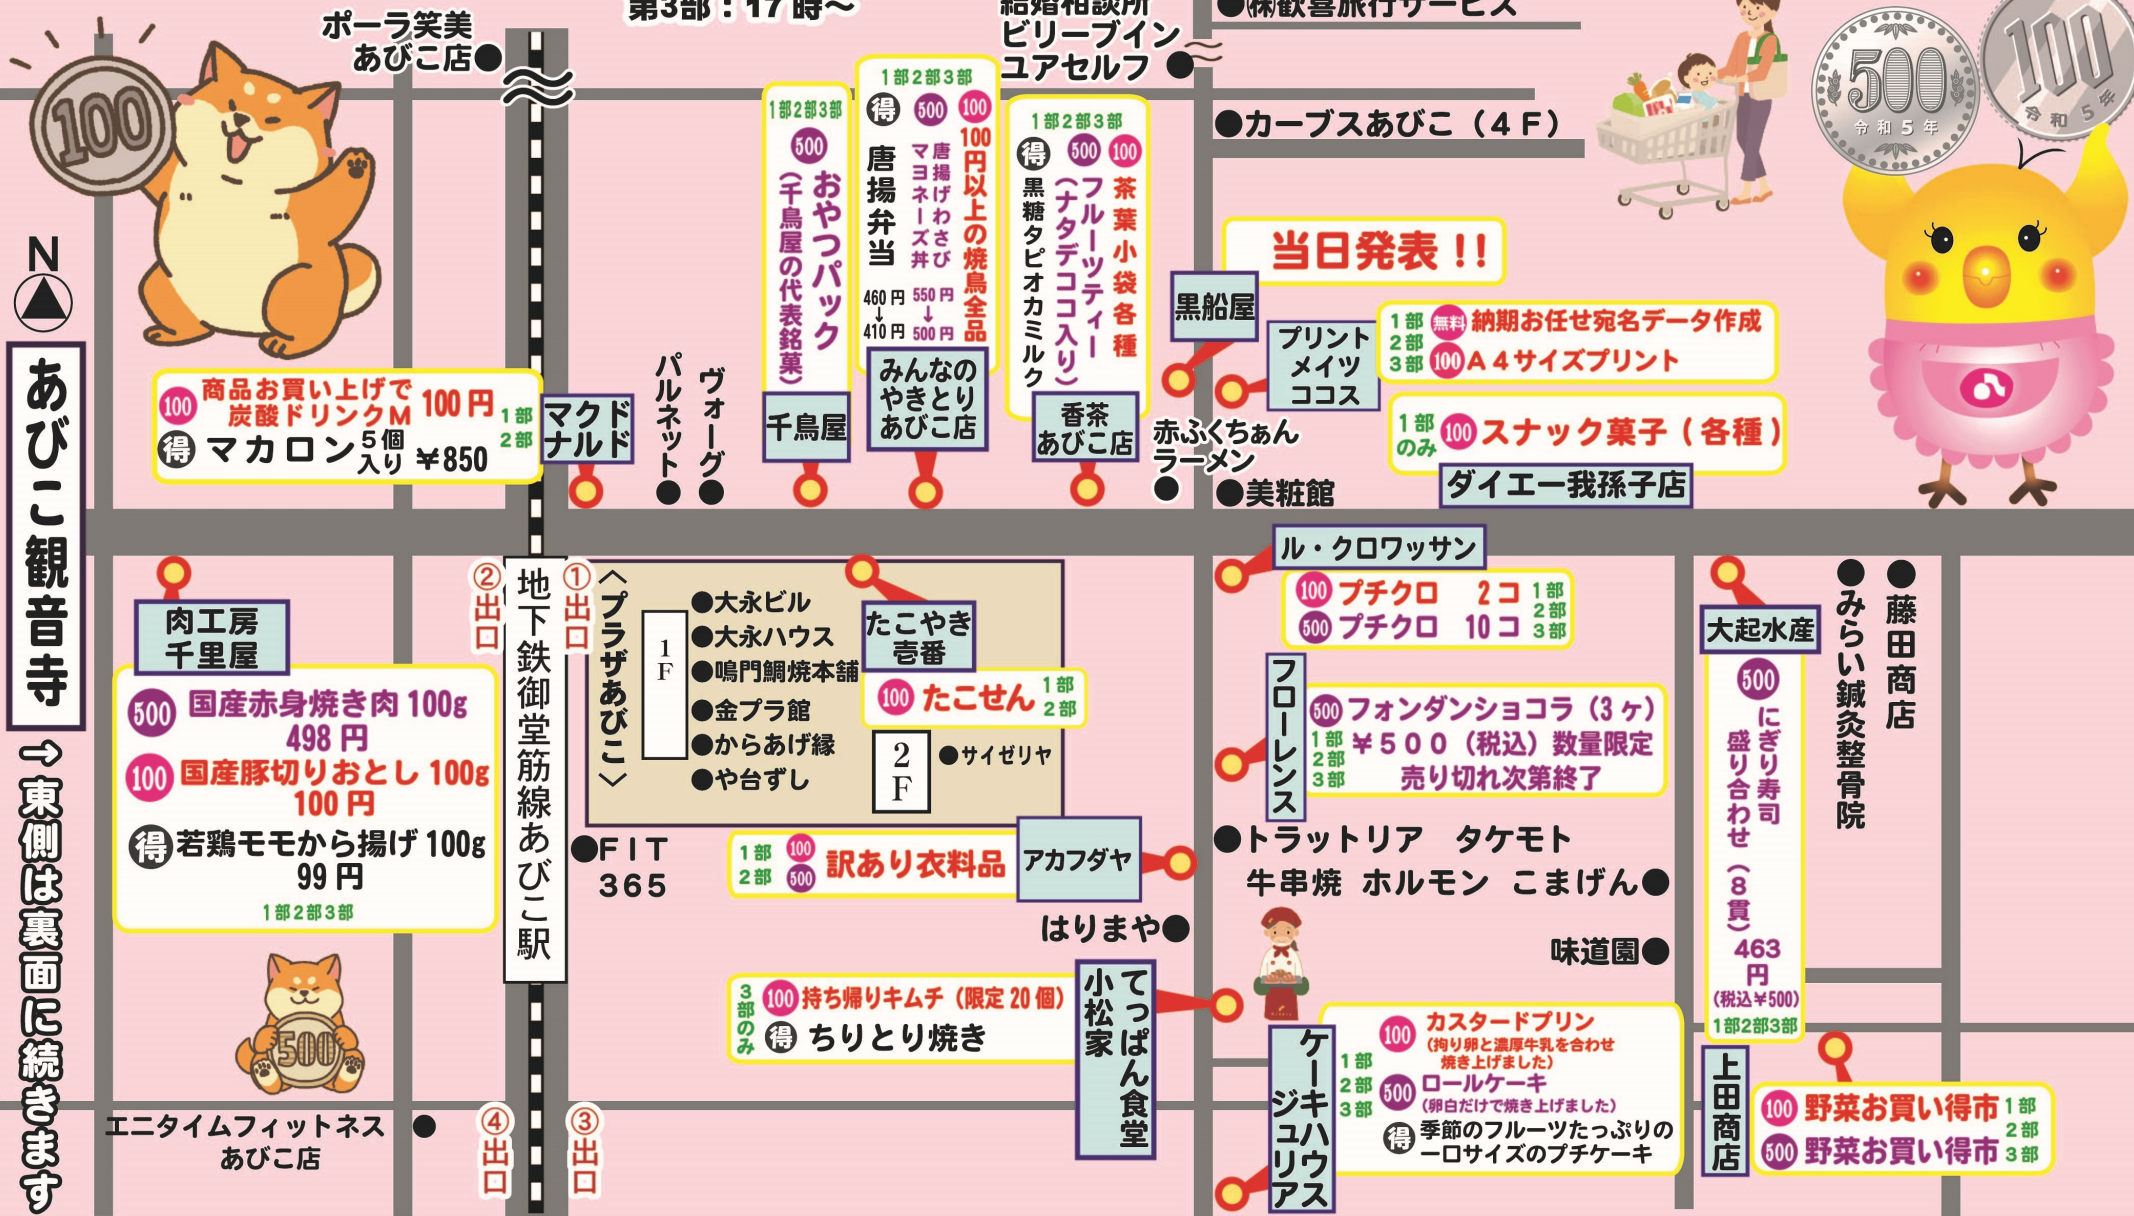

● Uイマキカメラ  
**500** 海アート  
 エイサー体験教室無料 1部2部3部  
 ブドゥリ太鼓 ●

オアシスM2  
 プレイヴンサー ●

パインローズ  
**得 500** 600円商品が本日のみ 500円  
**100** クッキーシユール  
 食へ歩き限定デザート 1部2部

● 一番興産  
 松本ビル管理  
**500** 白イチゴ 1部2部3部  
 ベジパーク ●

● あびこ内科外科大橋クリニック  
 あびこ子ども歯科クリニック  
**得 500** ハブラシ・歯磨き粉セット 100円引 1部のみ  
**500** 歯科専用ガム「ポスカF」  
 1部2部3部

● 伊まりや  
**500** 中華そば・天津飯 (並)  
 チャーハン (並)  
 1部2部3部

# あびんこワンコイン市 3月16日 土

※売り出し時間は各店舗により異なります  
店頭でご確認ください  
※売り出し商品は十分な品数をご用意しておりますが、  
売切れの際はご了承ください

開催時間  
第1部：11時～13時  
第2部：13時～16時  
第3部：17時～

500 → 500円商品 100 → 100円商品 得 → その他のお買得商品

あびんこ観音寺  
→ 東側は裏面に続きます