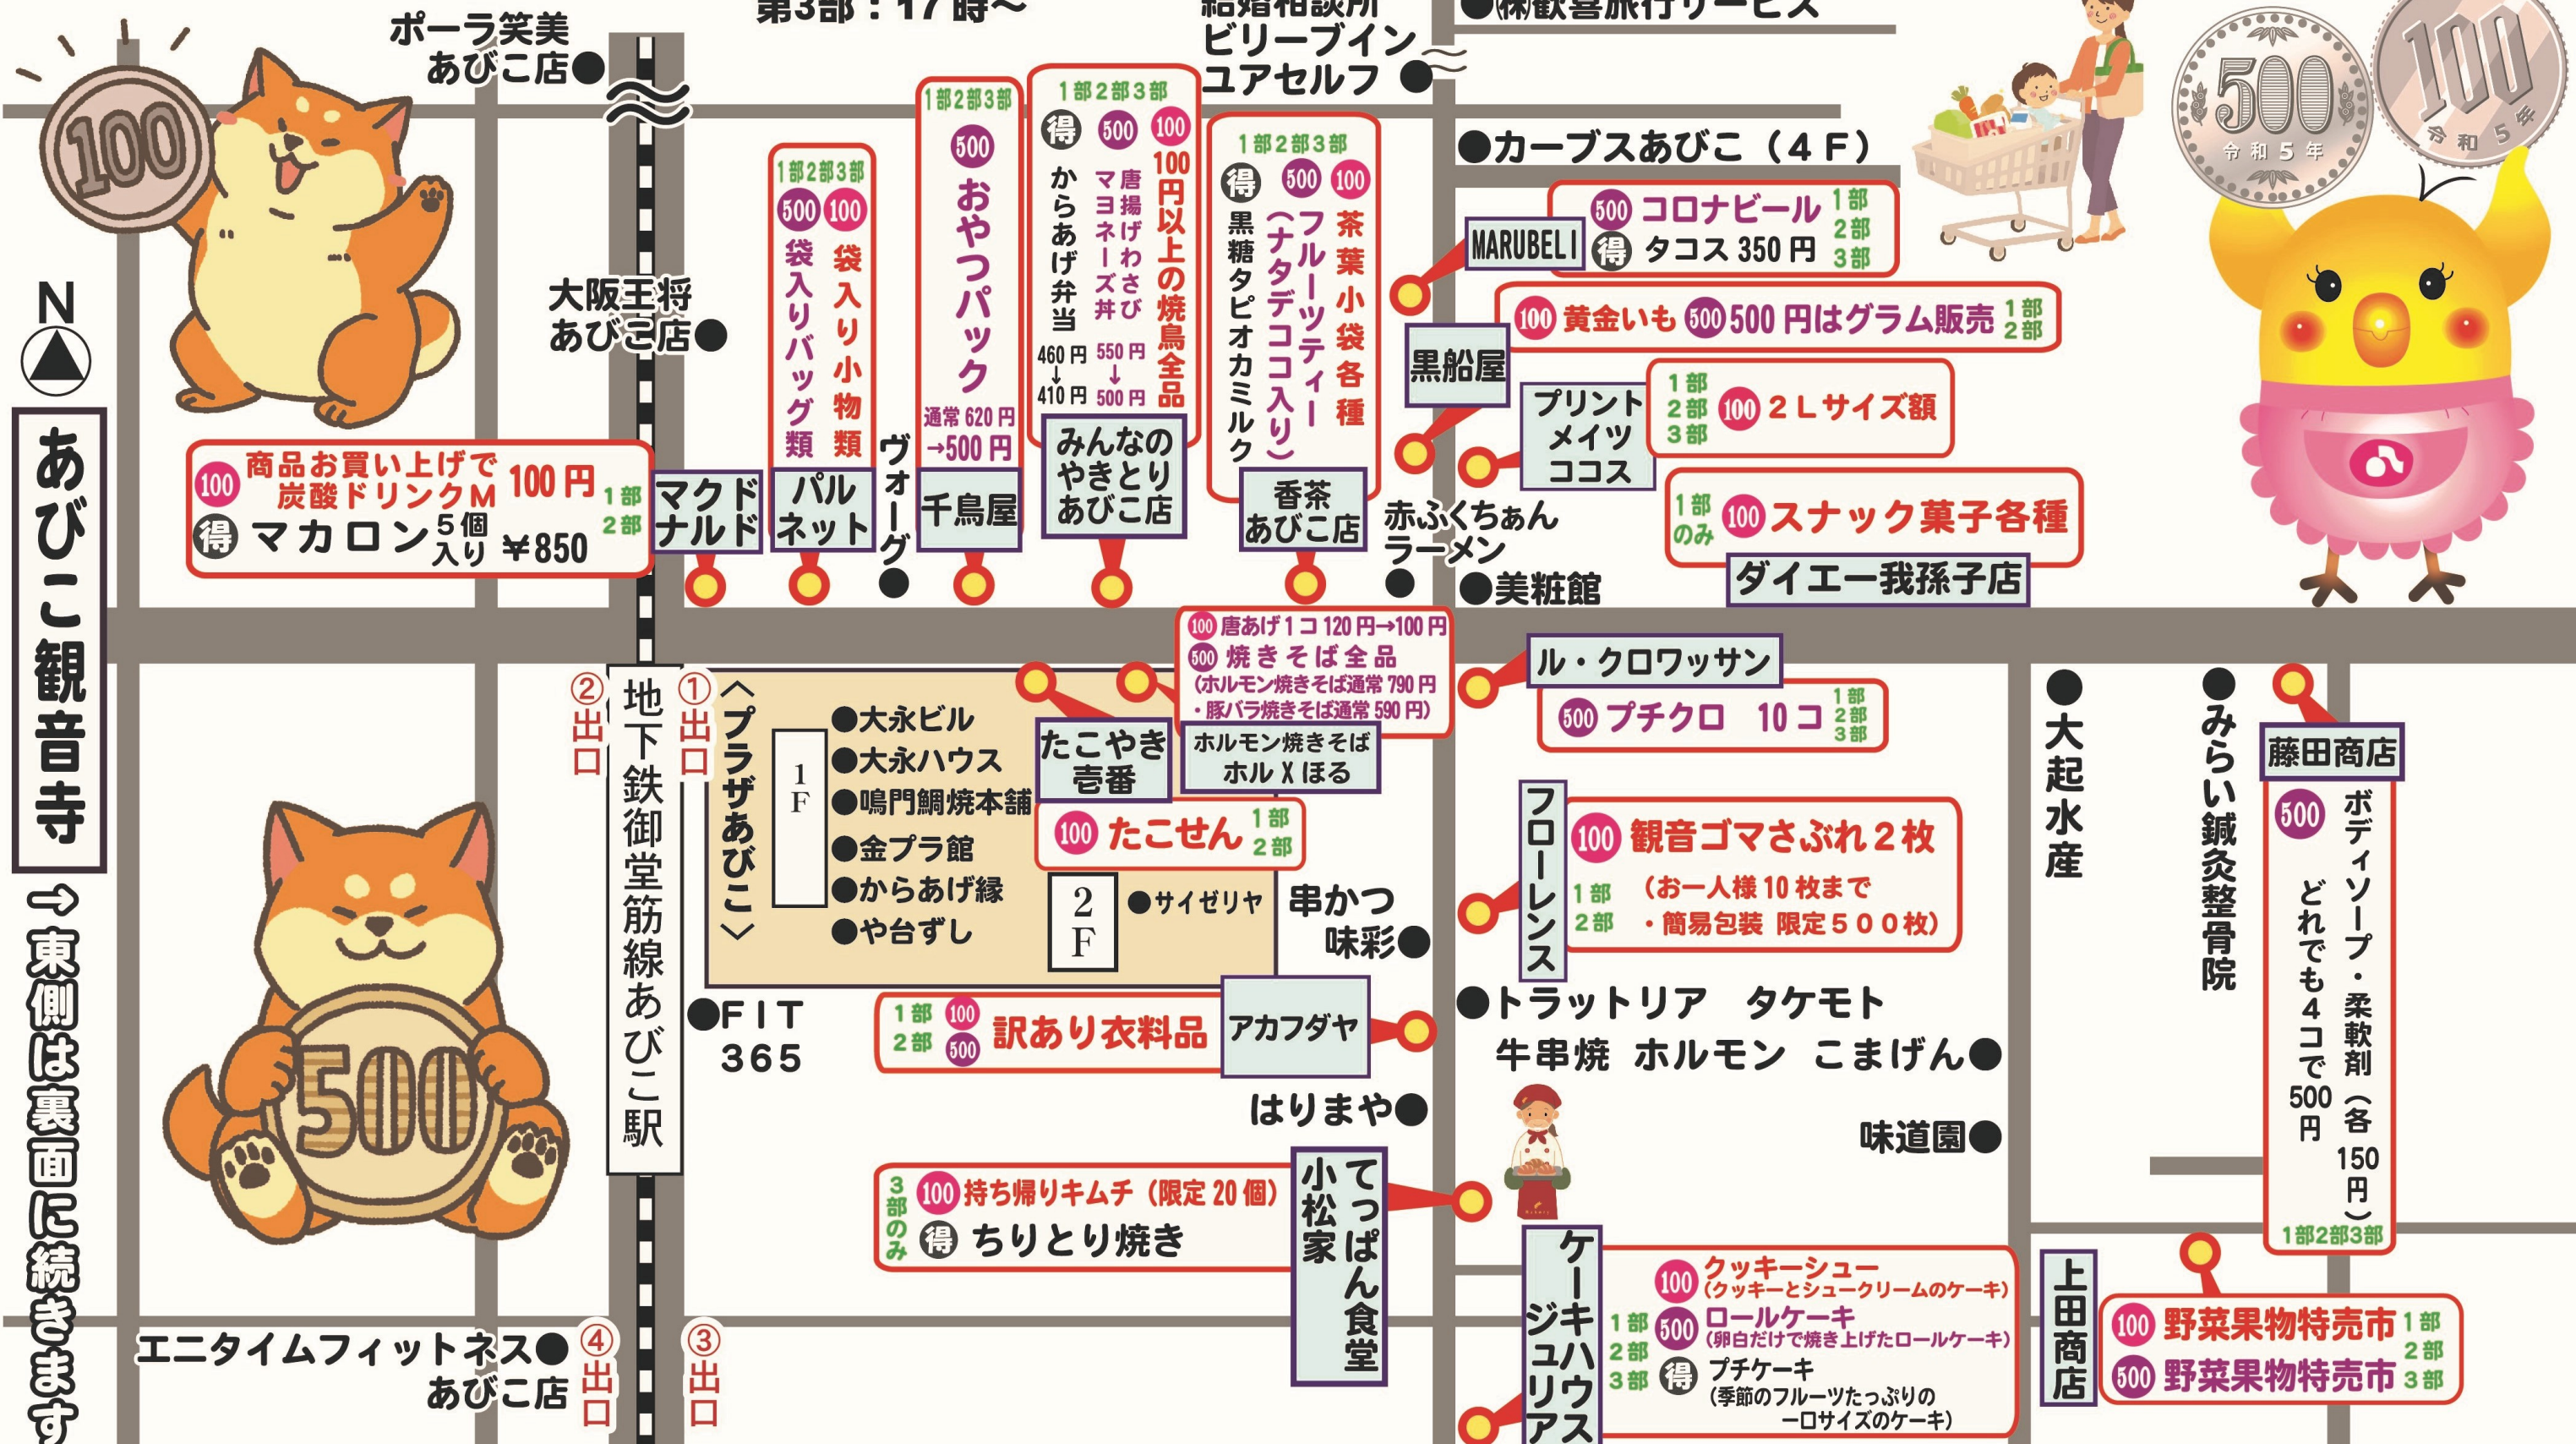

一番興産

松本ビル管理

ドウリ  
太鼓  
得 **500** **100**  
くじ引き  
海アート

1部2部3部

あびこ内科外科大橋クリニック

あびこ子ども  
歯科クリニック  
得 **500**  
ハブラシ・歯磨き粉セット  
100円引

1部のみ

伊まりや

屋  
生  
得 **500**  
中華そば・天津飯  
チャーハン

1部2部3部

**東我孫子中学校  
吹奏楽部ミニコンサート**  
(雨天中止)

時間：14:00～

場所：スギ薬局前

**エイサー**  
時間：15:00～

場所：スギ薬局前

# あびんこワンコイン市 10月14日 土

※売り出し時間は各店舗により異なります  
店頭でご確認ください  
※売り出し商品は十分な品数をご用意しておりますが、  
売切れの際はご了承ください

開催時間 第1部：11時～13時  
第2部：13時～16時  
第3部：17時～

500 → 500円商品 100 → 100円商品 得 → その他のお買得商品

あびんこ観音寺  
→ 東側は裏面に続きます

大阪王将  
あびこ店

ポーラ笑美  
あびこ店

●(株)歓喜旅行サービス

結婚相談所  
ビリーブイン  
ユアセルフ

●カーブスあびこ(4F)

MARUBELI 500 コロナビール 1部  
得 タコス 350円 2部 3部

100 黄金いも 500 500円はグラム販売 1部 2部

黒船屋 1部 2部 3部 100 2Lサイズ額

プリントメイツ ココス